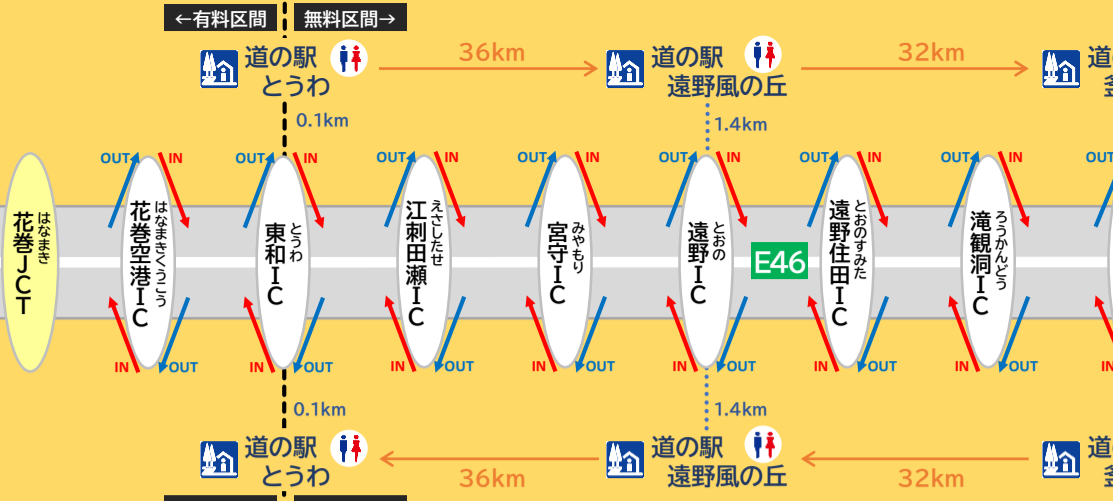

ドライブの休憩にお役立て下さい

トイレのある
施設位置
と施設間の距離

表示距離は自動車専用道路を
利用した場合における概ねの距離です。

東北横断自動車道 釜石秋田線(釜石～花巻)

岩手県

宮城県

北側
(八戸方面)は
MAP表面を
ご覧ください。

三陸沿岸道路に多い ハーフインターチェンジ(IC)とは？

◆「ハーフIC」は、仙台方面(上り線)・八戸方面(下り線)のどちらか一方のみ出入りできるインターチェンジです。
◆IC入口付近に「〇〇方面へは通行できません」等の看板でもお知らせしています。ご利用の際は、ご注意ください。

みやぎ県北 高速幹線道路