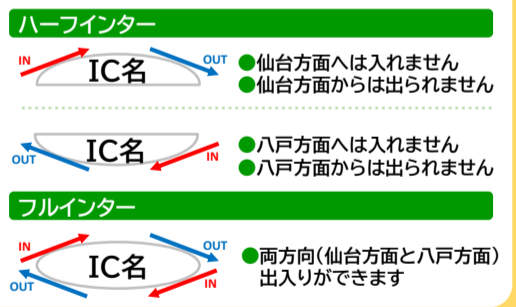

ドライブの休憩にお役立て下さい

トイレのある
施設位置
と施設間の距離

表示距離は自動車専用道路を
利用した場合における概ねの距離です。

東北横断自動車道 釜石秋田線(釜石～花巻)

岩手県

宮城県

北側
(八戸方面)は
MAP表面を
ご覧ください。

三陸沿岸道路に多い ハーフインターチェンジ(IC)とは？

◆「ハーフIC」は、仙台方面(上り線)・八戸方面(下り線)のどちらか一方のみ出入りできるインターチェンジです。
◆IC入口付近に「〇〇方面へは通行できません」等の看板でもお知らせしています。ご利用の際は、ご注意ください。

みやぎ県北 高速幹線道路