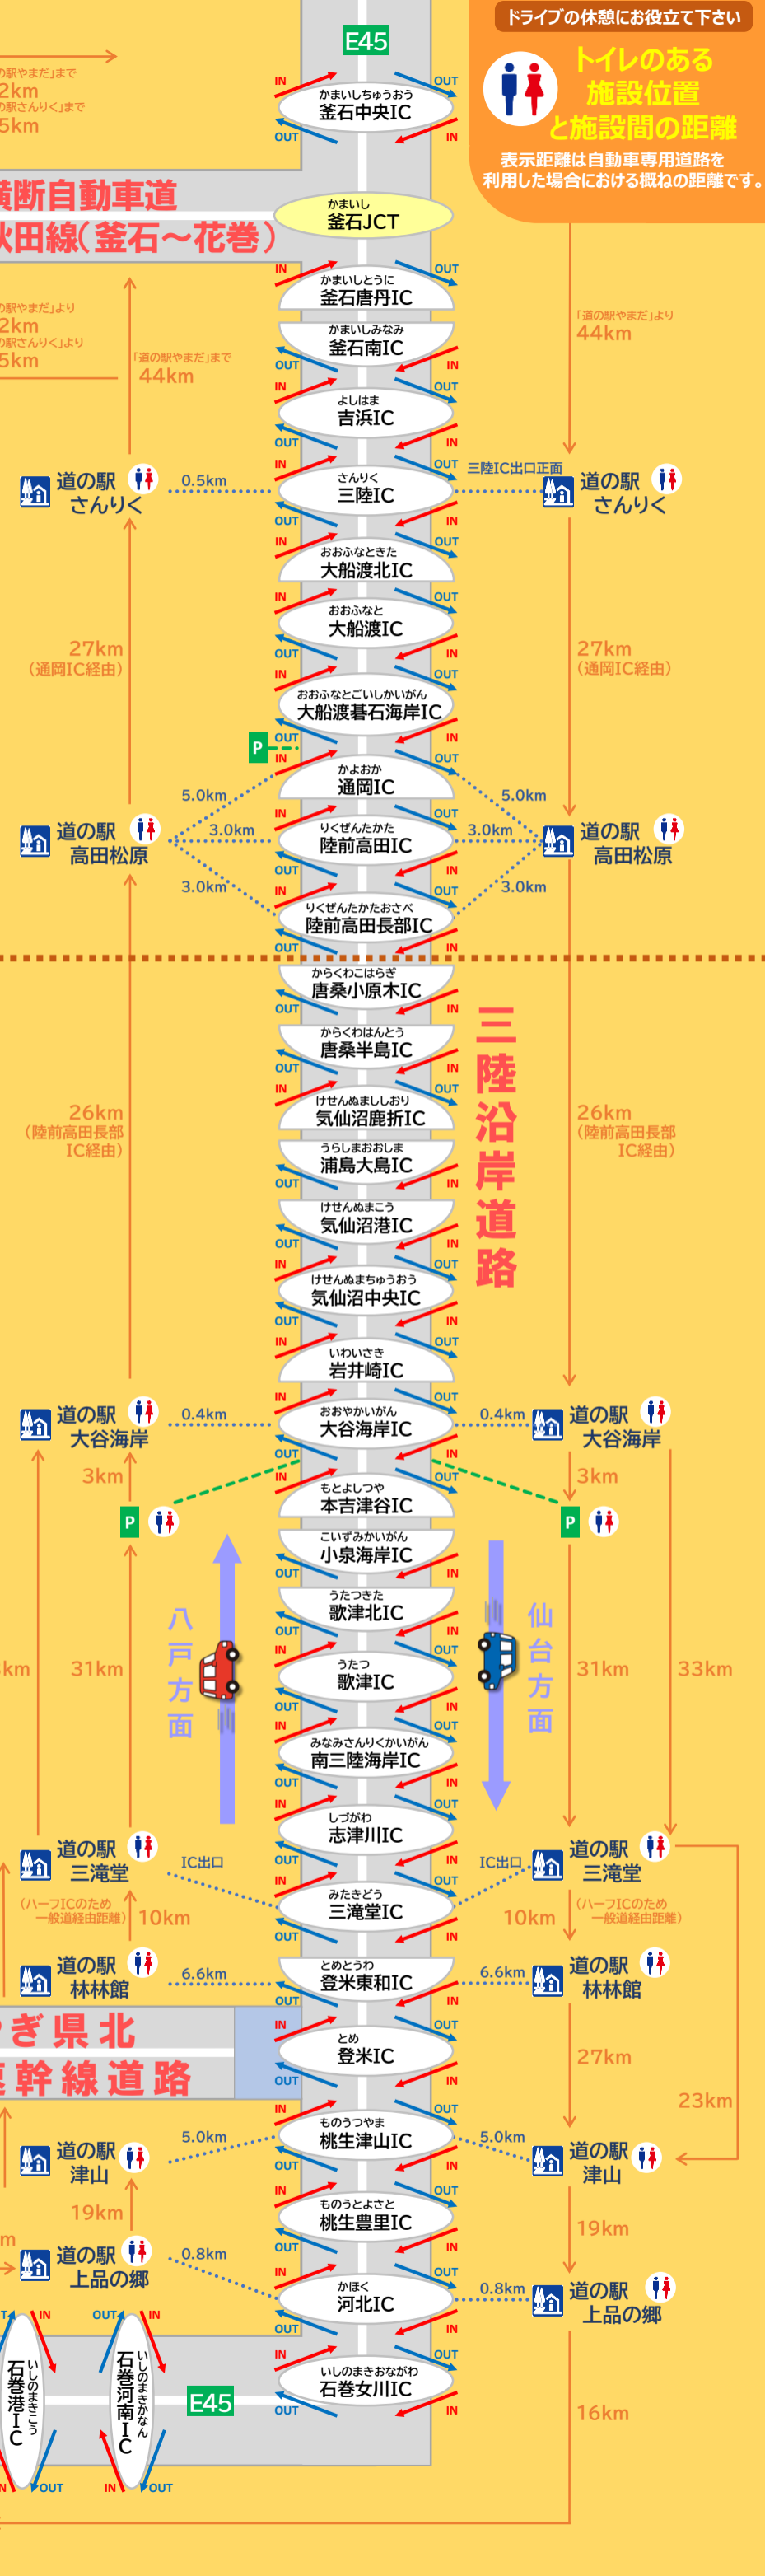

ドライブの休憩にお役立て下さい

トイレのある
施設位置
と施設間の距離

表示距離は自動車専用道路を
利用した場合における概ねの距離です。

東北横断自動車道 釜石秋田線(釜石～花巻)

岩手県

宮城県

北側
(八戸方面)は
MAP表面を
ご覧ください。

三陸沿岸道路に多い ハーフインターチェンジ(IC)とは？

◆「ハーフIC」は、仙台方面(上り線)・八戸方面(下り線)のどちらか一方のみ出入りできるインターチェンジです。
◆IC入口付近に「〇〇方面へは通行できません」等の看板でもお知らせしています。ご利用の際は、ご注意ください。

みやぎ県北 高速幹線道路