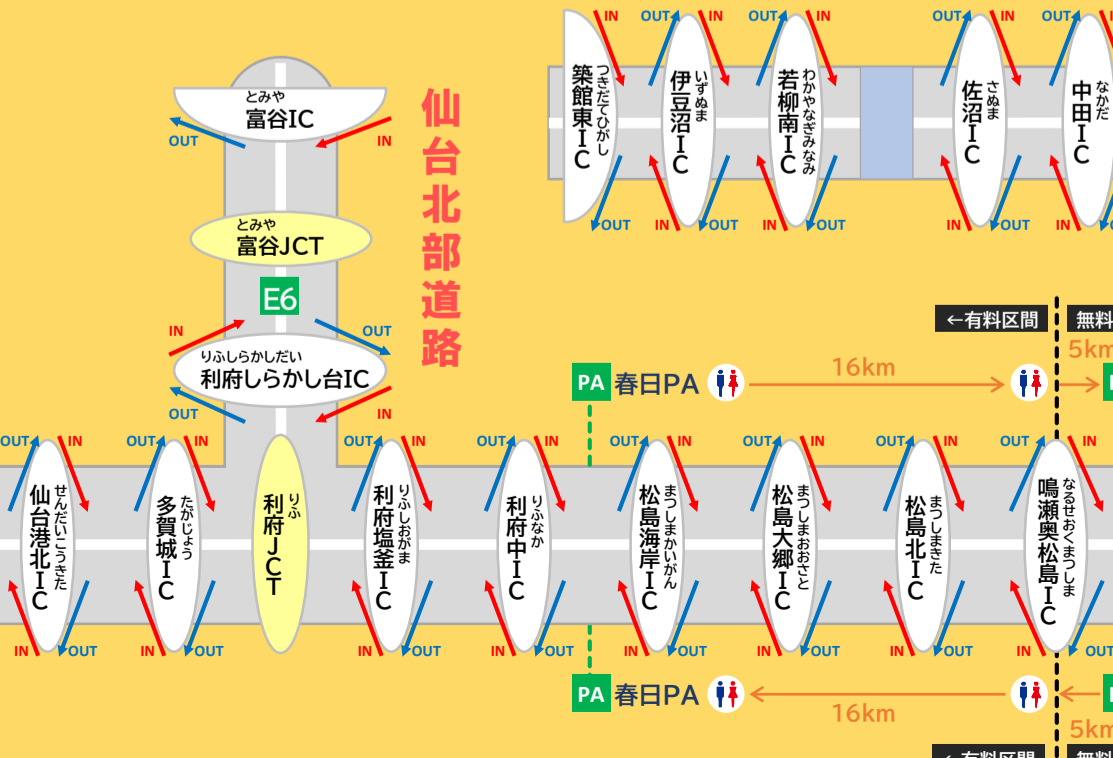

ドライブの休憩にお役立て下さい

トイレのある
施設位置
と施設間の距離

表示距離は自動車専用道路を
利用した場合における概ねの距離です。

東北横断自動車道 釜石秋田線(釜石～花巻)

岩手県

宮城県

北側
(八戸方面)は
MAP表面を
ご覧ください。

三陸沿岸道路に多い ハーフインターチェンジ(IC)とは？

◆「ハーフIC」は、仙台方面(上り線)・八戸方面(下り線)のどちらか一方のみ出入りできるインターチェンジです。
◆IC入口付近に「〇〇方面へは通行できません」等の看板でもお知らせしています。ご利用の際は、ご注意ください。

みやぎ県北 高速幹線道路