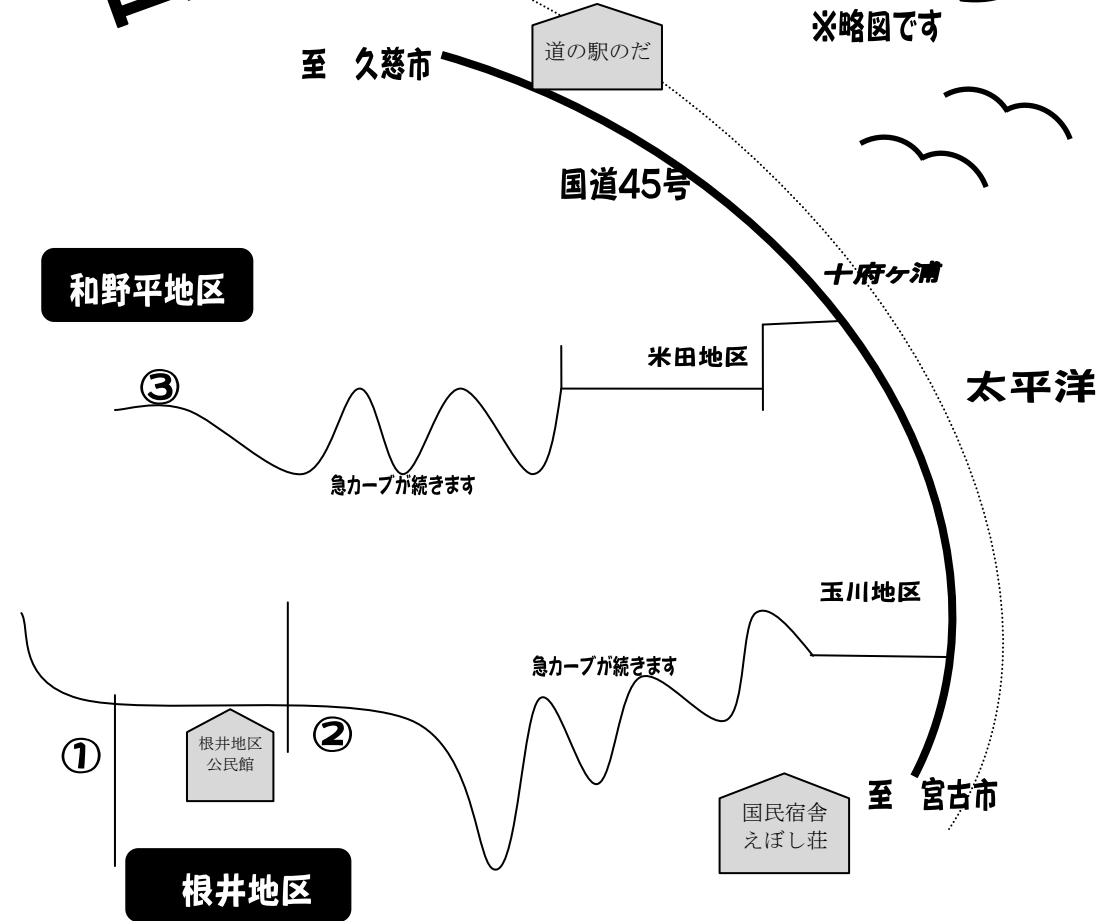

山ぶどう狩り園

もぎとった山ぶどうを目方で買っていただくシステムです

山ぶどう狩りができる農園

- ① 岩山農園 Tel 0194-78-3641 (根井地区) 土日のみ
- ② 佐藤農園 Tel 090-7669-7408 (根井地区)
- ③ 平谷観光農園 Tel 0194-78-3053 (和野平地区)
  (090-7939-4854)

開園期間 平成27年 10月2日(金)から10月31日(土)まで
※ただし、状況により早期終了する場合がありますのでお問い合わせのうえご来場ください

開園時間 午前9時から午後3時まで(予約が必要です)

入園料 無料

料金 1kgあたり300円
(10kg以上もぎ採った方に1kgプレゼント)

山ぶどう狩り園開園式

日時 10月2日(金) 午前10時から

場所 佐藤農園(マップ ②)

★開園式当日は、5kg以上もぎ採った方に1kgプレゼントします!!

野田村 山ぶどう狩り園マップ

広々とした山ぶどう畑で収穫体験できます!

※略図です

美容と健康に
自分で収穫した山ぶどうで
ジュースやジャムを作ってみませんか?

野田村山ぶどう生産組合・野田村産業振興課(Tel:0194-78-2926)