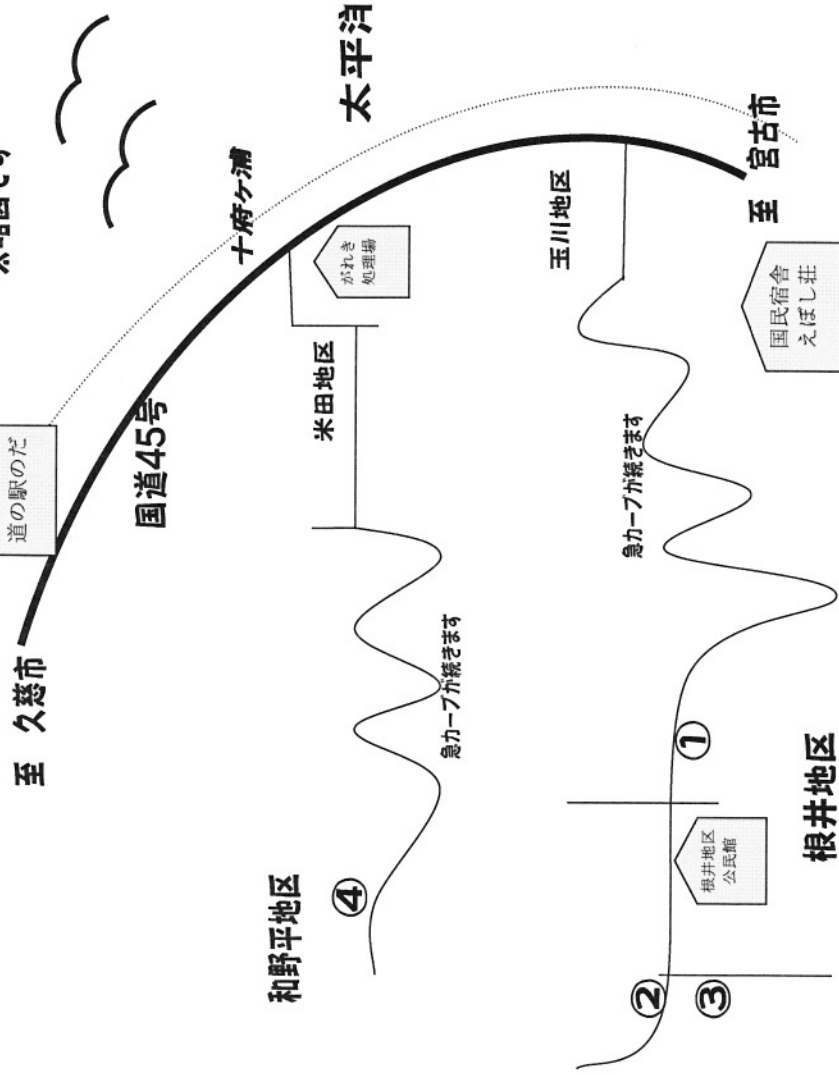

日時 10月4日(木) 午後2時から

場所 岩山農園(マップ ③)

★開園式当日は、5kg以上もぎ取りに1kgプレゼントします!!

広々とした山ぶどう畑で収穫体験できます!

野田村

山ぶどう狩り園マップ

※略図です

美容と健康に
自分で収穫した山ぶどうで
ジュースやジャムを作ってみませんか?