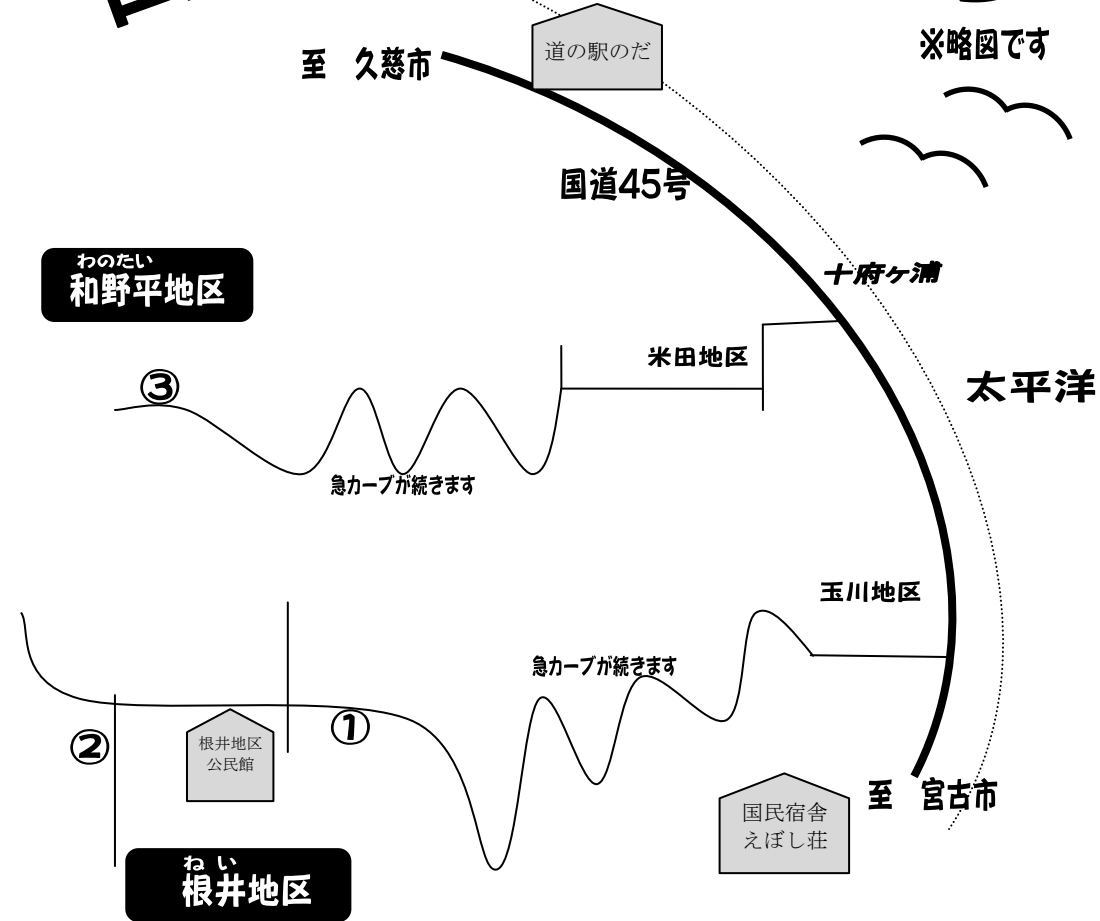

開園期間 平成29年9月23日(土)～10月22日(日)まで
※ただし、状況により早期終了する場合がありますのでお問い合わせのうえご来場ください

開園時間 午前9時～午後4時まで(事前にお電話ください)

入園料 無料

料金 1kgあたり300円
(10kg以上もぎ取った方に1kgプレゼント)

野田村 山ぶどう狩り園マップ

広々とした山ぶどう畑で収穫体験できます！

美容と健康に
自分で収穫した山ぶどうで
ジュースやジャムを作ってみませんか？