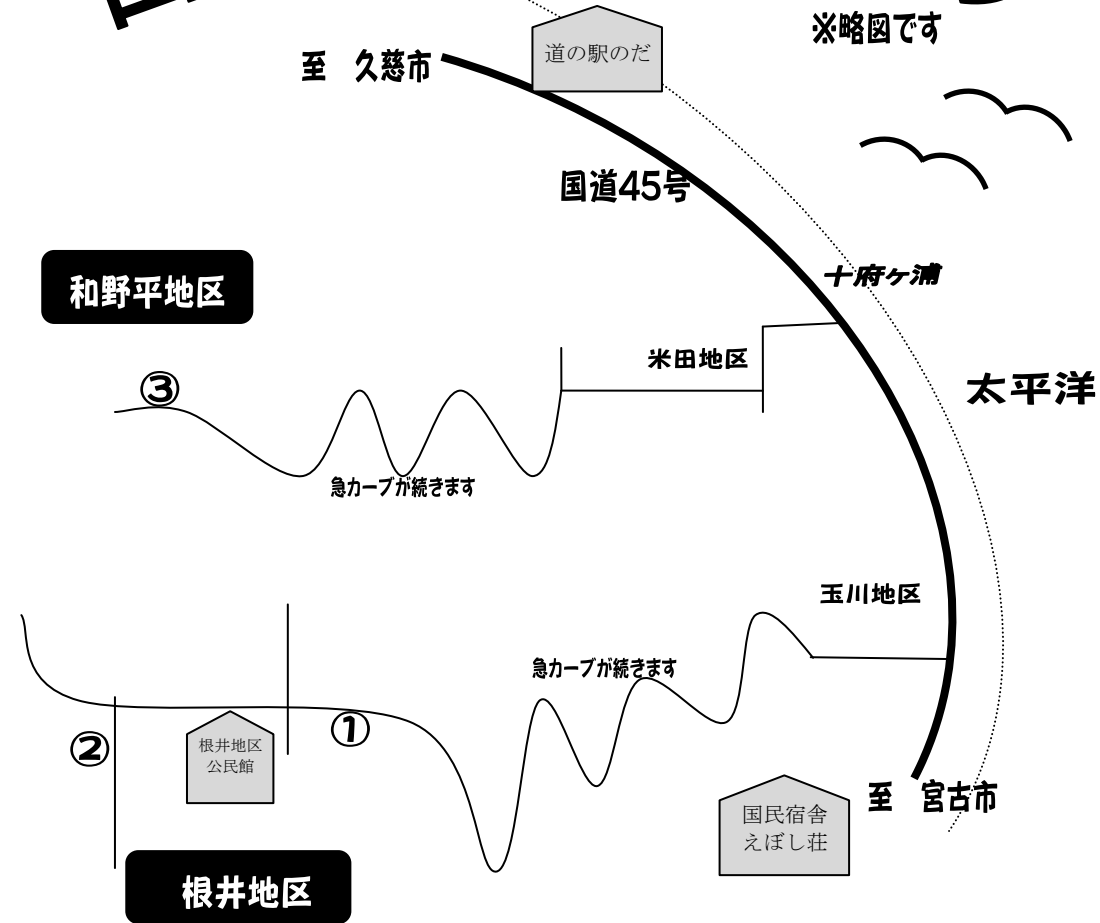

山ぶどう狩り園

もぎとった山ぶどうを目方で買っていただくシステムです

山ぶどう狩りができる農園

- ① 佐藤農園 Tel 090-7669-7408 (根井地区)
- ② 岩山農園 Tel 0194-78-3641 (根井地区)
  080-1667-4874
- ③ 平谷観光農園 Tel 0194-78-3053 (和野平地区)

開園期間 9月30日(金)から10月31日(月)まで

※ただし、状況により早期終了する場合がありますのでお問い合わせのうえご来場ください

開園時間 午前9時から午後3時まで

入園料 無料

料金 1kgあたり300円
(10kg以上もぎ取った方に1kgプレゼント)

山ぶどう狩り園開園式

日時 9月30日(金) 午前10時から

場所 岩山農園(マップ ②)

★開園式当日は、5kg以上もぎ取った方に1kgプレゼントします!!

野田村 山ぶどう狩り園マップ

広々とした山ぶどう畑で収穫体験できます!

※略図です

美容と健康に
自分で収穫した山ぶどうで
ジュースやジャムを作ってみませんか?

野田村山ぶどう生産組合・野田村産業振興課(Tel:0194-78-2926)